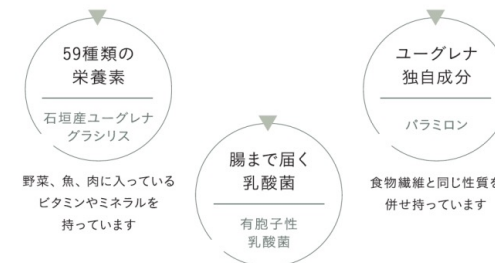

グリーンポットは、注目の成分「ユーグレナ」をベースにしたヘルスケアブランドです。

GREEN
POT
KEY SUPPLI

POT。
それは、
育むもの。

健康・美容に大切なのは
「1日の栄養バランス」+「腸内環境のバランス」。

「グリーンポット キーサプリ」の働き

人間の身体を“植物”に、日々の食事を“水や肥料”に例えるなら
水や肥料を吸い上げるための“根”にあたるのが腸の部分です。

「グリーンポット キーサプリ」は
元気な植物を育てるために、水や肥料を補い、根の働きを助ける役割を果たします。

それは「59種の栄養素をもち、食物繊維の働きをするユーグレナ」をベースに
「相性の良い乳酸菌」を入れたことで実現しました。

「キーサプリ」は私たちの普段の食生活・運動・スキンケアなどを助ける
美と健康のカギとなるサプリメントです。

□「キーサプリ」は美容と健康のカギ

- 1 59種の栄養素で
日々の食生活を
サポート
- 2 不足しがちな
食物繊維を補う
- 3 善玉菌の働きと
腸内環境をサポート

□ユーグレナ=ミドリムシとは？

ワカメや昆布と同じ「藻類」で植物性と動物性の両方の成分を含み、
体内では作られない多くの栄養素を持っています。
さらにユーグレナにしか含まれないパラミロンは食物繊維と同じ性質を持っており、
現代の食生活を補う優れた成分です。

□ユーグレナと細胞壁の秘密

野菜には硬い「細胞壁」があり効率良く栄養素を消化できない一方、
魚や肉そしてユーグレナには細胞壁がありません。
栄養素が多く、ジューシーな細胞壁はない。
植物と動物両方の特徴を持つユーグレナの長所です。

健やかな美しさを育む、
ユーグレナをはじめとする3つの主要成分。

通常の乳酸菌に比べ
熱や酸に強い特徴があります

GREEN POT
KEY SUPPLI

グリーンポット キーサプリ

90粒入り/約1ヵ月分
摂取目安:1日3粒
通常価格 4,800円(税別)